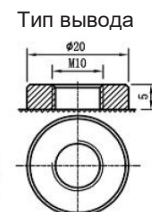

Тип вывода F10