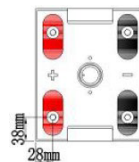

Тип вывода F10