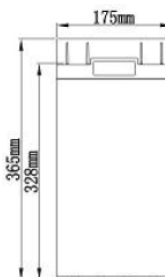

Ventura

CL 2-450

- Области применения: источники питания постоянного тока, источники бесперебойного питания (ИБП), охранно-пожарные системы, системы связи и телекоммуникаций, объекты электроэнергетики.
- Технология AGM (Absorbent Glass Mat) – жидкий электролит впитан в стекловолоконный сепаратор.
- Клапан избыточного давления поддерживает внутри аккумуляторов необходимое давление для протекания реакции рекомбинации (коэффициент рекомбинации более 99%).
- Долив воды не требуется в течение всего срока службы.
- Возможен монтаж в горизонтальном и вертикальном положении.
- Установка на крышку не допускается.

ТЕХНИЧЕСКИЕ ДАННЫЕ

Номинальное напряжение, В	2
Срок службы, не менее, лет	20
Номинальная емкость, C₁₀ до 1,80 В/эл, Ач	450
Внутреннее сопротивление полностью заряженного элемента, мОм	0,65
Среднемесячный саморазряд, не более ...%	3
Напряжение заряда, В: - режим постоянного подзаряда - циклический режим	2,26-2,28 2,30-2,35
Максимальный зарядный ток, А	90,0
Вес (±3%), кг	27,5

Конечное напряжение, В/блок	Время разряда								
	10 мин	15 мин	30 мин	45 мин	1 ч	3 ч	5 ч	10 ч	20 ч
1,70 В	798	708	447	340	270	122	79.6	46.2	24.8
1,75 В	790	700	423	337	263	117	77.3	45.7	24.6
1,80 В	782	693	398	333	255	112	74.9	45.3	24.4

Конечное напряжение, В/блок	Время разряда								
	10 мин	15 мин	30 мин	45 мин	1 ч	3 ч	5 ч	10 ч	20 ч
1,70 В	1471	1263	945	650	566	228	149	93.4	51.0
1,75 В	1465	1258	940	644	554	223	146	92.0	50.8
1,80 В	1461	1255	935	637	543	216	141	90.7	50.5

Производитель оставляет за собой право вносить изменения в связи с проводящимися мероприятиями по оптимизации типов

Тип вывода F10

Эксклюзивный дистрибьютор промышленных аккумуляторов ведущих мировых марок

ООО «Пауэрконцепт»
Бесплатные звонки
по России: 8 800 250 97 48